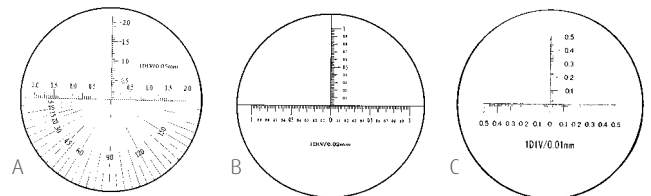

Präzisions-Stiftmikroskop mit Skalierung, 122 + 12 mm

SM 401

Precision pen microscope with scale, 122 + 12 mm

- Linse vergütet
- Gehäuse aus Aluminium/Polyamid
- mit Clip
- lens tempered
- casing made of aluminum/polyamid
- with clip