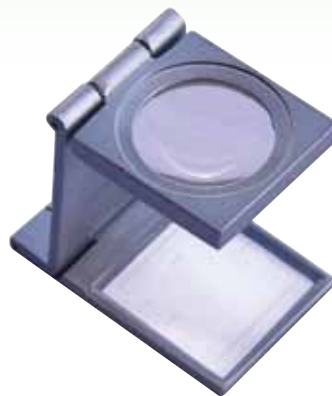

Skalierung 1,0 mm im Rand,
4-seitig

01005041

Bestell-Nr. Order-No.	Abmessung Size mm	Dioptrie Diopter	Sichtbereich Visual range mm	Ableseung Reading mm	Euro/St. Euro/Pc.
01005040	51 x ø 30	10 X	25	1,0	16,50
01005041	51 x ø 30	10 X	25	0,2	20,00

Präzisions-Messlupe, ohne Skalierung

L 301

Precision magnifier, without scale

- Linse vergütet
- Gehäuse aus Kunststoff

- lens tempered
- casing made of polyamid