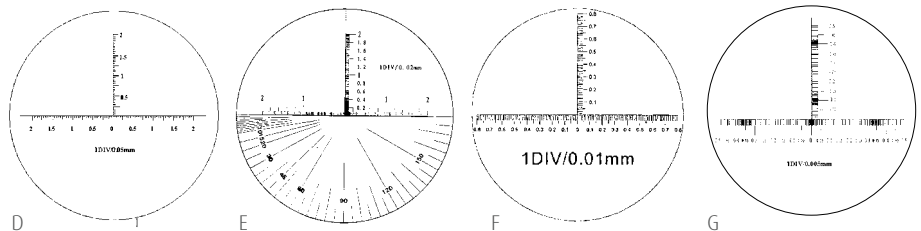

Lieferung ohne Batterie (2 x AA 1,5 V LR6)
 Delivery without battery (2 x AA 1,5 V LR6)

Bestell-Nr. Order-No.	Abmessung Size mm	Dioptrie Diopter	Sichtfeld Sight mm	Messlänge Range mm	Euro/St. Euro/Pc.
01005065	50 x 23 x 138	40 X	4,4	4,0	29,00
01005066	50 x 23 x 138	100 X	2,2	2,0	61,00
01005067	50 x 23 x 138	200 X	1,1	1,0	114,00

Lieferung ohne Batterie (2 x AA 1,5 V LR6)
 Delivery without battery (2 x AA 1,5 V LR6)

Bestell-Nr. Order-No.	Abmessung Size mm	Dioptrie Diopter	Sichtfeld Sight mm	Messlänge Range mm	Teilung Reading mm	Winkel Angel °	Skalierung Scale	Euro/St. Euro/Pc.
01005070	50 x 23 x 138	40 X	4,4	4,0	0,05	-	D	49,00
01005071	50 x 23 x 138	40 X	4,4	4,0	0,02	180° x 1°	E	55,00
01005072	50 x 23 x 138	100 X	1,9	1,6	0,01	-	F	82,00
01005073	50 x 23 x 138	200 X	1,1	1,0	0,005	-	G	131,00